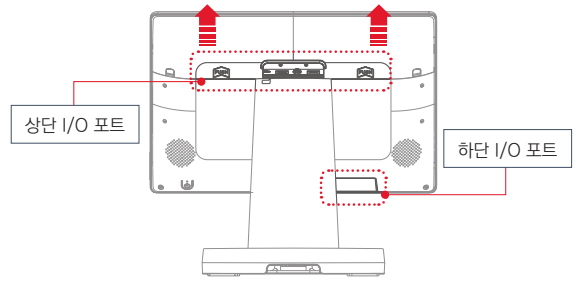

Camera

CONTACT US

☎ 1566-9209

✉ sales1@imupos.com

QR코드로 다양한
IMU 제품을 확인하세요.
🌐 imupos.com

다양한 I/O Interface 제공

- ☑ 다양한 형태의 Serial Port 지원
- ☑ 모든 시리얼 Port 전원 공급 (Powered Serial)

상단 I/O 포트

Card Reader (USB/COM4)

USB4

USB3

USB2

USB1

DisplayPort

LAN

DC 12V

원 통합 케이블 구조
One Cable
- 전원 / 터치 / DATA

유리(Glass) 터치 판넬

스크래치로부터 안전하고,
깨끗한 화면을 오랫동안 유지

전원 공급 장치 안전한 체결 구조

역전류 방지

Specification

A-200	
System	
Operation System	Android 8.1
Processor	Rockchip RK3288 (Quad-core Cortex-A17)
Storage	eMMC 16GB
Sytem Memory	DDR3L 2GB
Primary Display	15.6" LCD WLED Backlight [(FHD / 1920 x 1080 / 350cd/m ² (Typ))]
Touch panel	PCAP 10 Point Multi-touch
Speaker	2Wx 2 Channel / Stereo
Network	
WiFi	802.11b/g/n 2.4 GHz
Bluetooth	Bluetooth 4.2
Ethernet	1x RJ45 ethernet 10Mb/100Mb/1000Mb
I/O Interfaces	
External I/O Ports	2 x RS232 (DB9) 1 x RJ50 1 x Stereo + Mic Audio jack 3.5mm 1 x DC Jack (5.5 / 2.5) screw type 1 x RJ45 (LAN) 1 x Display port 4 x USB 2.0 (Type A), 1 x MicroUSB (ADB) 1 x RS232 + USB (RJ11)
2nd Display	1 x DP, included DP signal + 1 x USB + 12V, supported HDMI, DVI, VGA
Peripheral Options	
2nd Display	9.7" or 15" WLED Backlight (1024 x 768 Resolution)
Card Reader	IC Reader & MSR (ISO7816 - Support All Track)
Camera	CMOS Sensor 5M pixels, AF (optional)
Physical Dimension	
Dimension (W x D x H)	382 X 237 X 352 (mm)
Weight	4.0 Kg
Environment	
Power Supply	DC 12V/5A (AC 100V~240V, 60W)
Operation Temperature	Operating: 0 ~ 50°C
Storage Temperature	Operating: -20 ~ 70°C